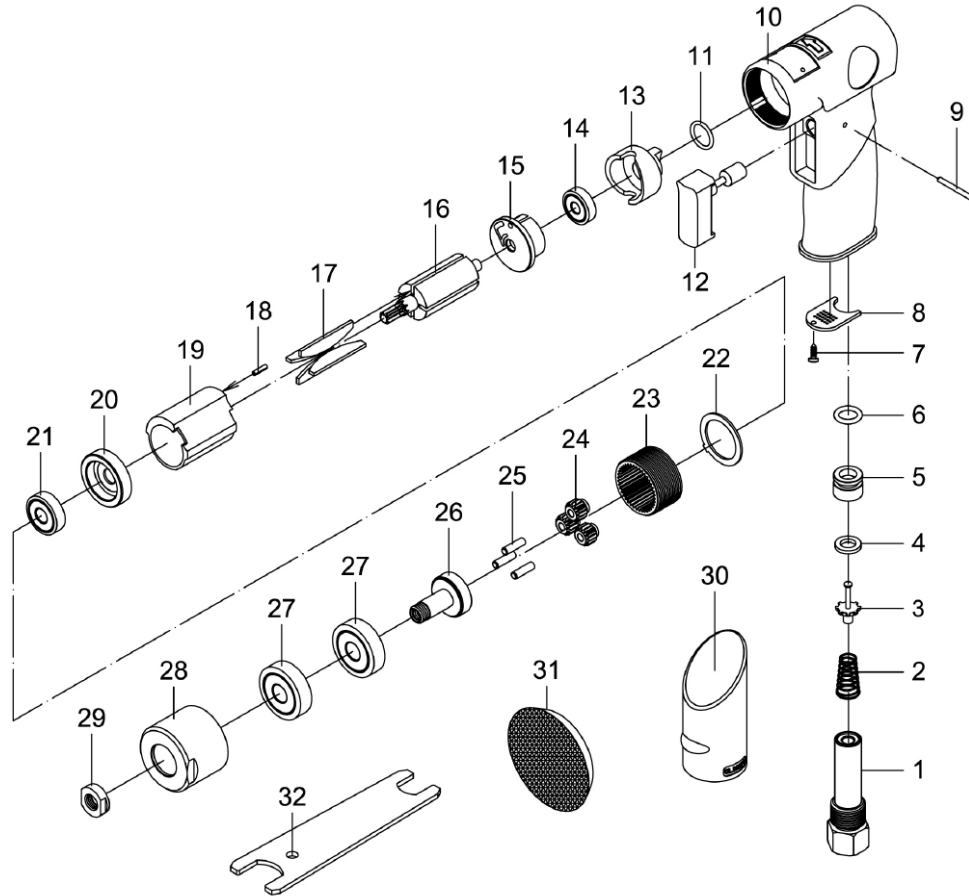

6106K 3" MINI POLISER

EXPLODED VIEW

PARTS LIST — FOR REFERENCE ONLY

Index Number	Part Number	Description	Qty.	Index Number	Part Number	Description	Qty.
1	73103	Air Inlet	1	17	70616	Rotor Blades	4
2	73108	Spring	1	18	30117	Spring Pin	1
3	500110	Valve Stem	1	19	30118	Cylinder	1
4	73153	Rubber Spacer	1	20	600419	Front Plate	1
5	73124	Valve	1	21	030120-11	Ball Bearing	1
6	60307	O-Ring	1	22	600108	Spacer	1
7	40309	Screw	1	23	600422	Internal Gear	1
8	600107	Diffuser	1	24	600423	Planet Gear	3
9	82202	Pin	1	25	30124	Pin	3
10	600101	Motor Housing	1	26	600426	Work Spindle	1
11	72831	O-Ring	1	27	0073434	Ball Bearing	2
12	600104	Trigger	1	28	600432	Clamp Nut	1
13	600106	Air Regulator	1	29	72529	Spacer	1
14	030113	Ball Bearing	1	30	600110	Rubber Grip	1
15	30114	Rear Plate	1	31	600327V-31	Velcro Pad	1
16	600115	Rotor	1	32	51228	Spanner	1

FOOTNOTES

10000 SE Pine Street
Portland, OR 97216
503-254-6600
FAX 503-255-2615

When ordering spare parts, please specify
tool type, part number and description.

Previously RC7106-K

REVISED 05/07