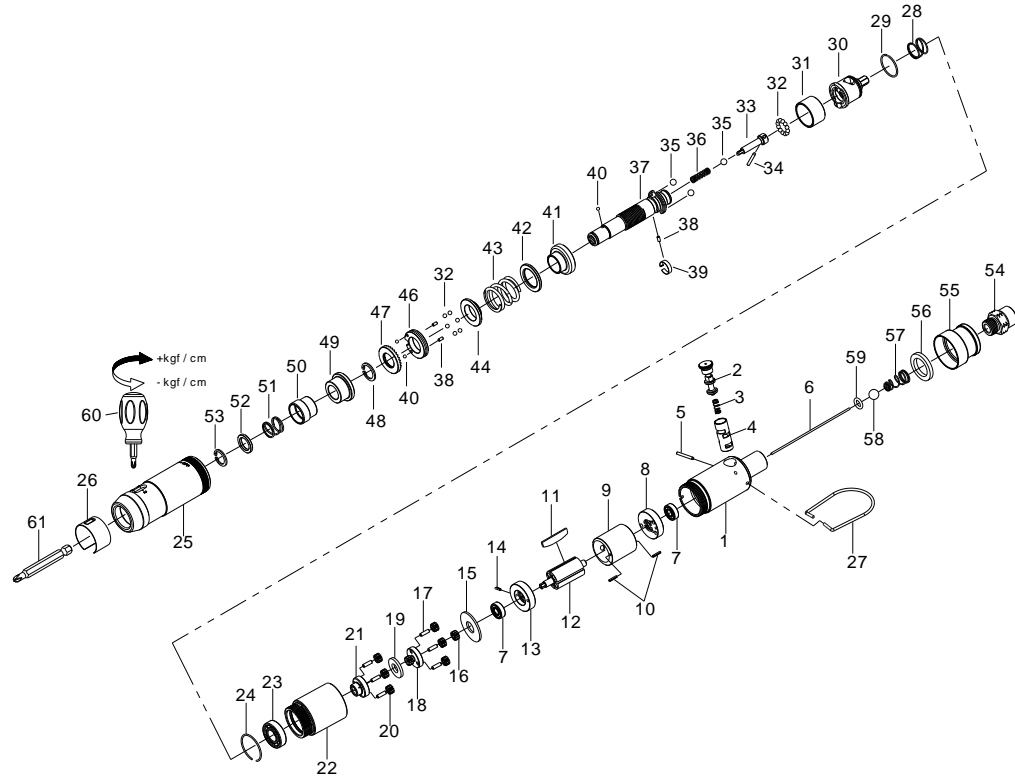

EPTS-33011-25Q TORQUE CONTROLLED SCREWDRIVER

EXPLODED VIEW

PARTS LIST — FOR REFERENCE ONLY

Index Number	Part Number	Description	Qty	Index Number	Part Number	Description	Qty.
1	EPTS-33011-25Q-1	Housing Assembly (incl. 4)	1 ●	34	EPTS-33011-25Q-34	Pin	1
2	EPTS-33011-25Q-2	Reverse Valve	1	35	EPTS-33011-25Q-35	Steel Ball	3
3	EPTS-33011-25Q-3	Spring	1	36	EPTS-33011-25Q-36	Spring	1
4	EPTS-33011-25Q-4	Reverse Valve Bushing	1 ▲	37	EPTS-33011-25Q-37	Standard Anvil	1
5	EPTS-33011-25Q-5	Pin	1	38	EPTS-33011-25Q-38	Pin	3
6	EPTS-33011-25Q-6	Throttle Valve Plunger	1	39	EPTS-33011-25Q-39	Band	1
7	EPTS-33011-25Q-7	Bearing	2	40	EPTS-33011-25Q-40	Steel Ball	3
8	EPTS-33011-25Q-8	Rear End Plate	1	41	EPTS-33011-25Q-41	Cam Ring	1
9	EPTS-33011-25Q-9	Cylinder	1	42	EPTS-33011-25Q-42	Washer	1
10	EPTS-33011-25Q-10	Pin	2	43	EPTS-33011-25Q-43	Spring	1
11	EPTS-33011-25Q-11	Rotor Blade	4	44	EPTS-33011-25Q-44	Spring Holder	1
12	EPTS-33011-25Q-12	Rotor	1	46	EPTS-33011-25Q-46	Adjustment Nut	1
13	EPTS-33011-25Q-13	Front End Plate	1	47	EPTS-33011-25Q-47	Adjustment Lock Ring	1
14	EPTS-33011-25Q-14	Pin	1	48	EPTS-33011-25Q-48	Retainer	1
15	EPTS-33011-25Q-15	Spacer	1	49	EPTS-33011-25Q-49	Bushing	1
16	EPTS-33011-25Q-16	Middle Gear	1	50	EPTS-33011-25Q-50	Bit Sleeve	1
17	EPTS-33011-25Q-17	Pin	6	51	EPTS-33011-25Q-51	Spring	1
18	EPTS-33011-25Q-18	First Gear Cage	1	52	EPTS-33011-25Q-52	Washer	1
19	EPTS-33011-25Q-19	Gear Cage Spacer	1	53	EPTS-33011-25Q-53	Retainer	1
20	EPTS-33011-25Q-20	Planet Gear	6	54	EPTS-33011-25Q-54	Air Inlet	1
21	EPTS-33011-25Q-21	Second Gear Cage	1	55	EPTS-33011-25Q-55	Exhaust Deflector	1
22	EPTS-33011-25Q-22	Gear Housing	1	56	EPTS-33011-25Q-56	Muffler Element	1
23	EPTS-33011-25Q-23	Bearing	1	57	EPTS-33011-25Q-57	Spring	1
24	EPTS-33011-25Q-24	Retainer	1	58	EPTS-33011-25Q-58	Steel Ball	1
25	EPTS-33011-25Q-25	Hammer Case	1	59	EPTS-33011-25Q-59	O-Ring	1
26	EPTS-33011-25Q-26	Adjustment Cover	1	60	EPTS-33011-25Q-60	Bit (Option)	1
27	EPTS-33011-25Q-27	Hanger	1	61	EPTS-33011-25Q-61	Screwdriver	1
28	EPTS-33011-25Q-28	Spring	1				
29	EPTS-33011-25Q-29	Snap Ring	1	TK	EPTS-33011-25Q-TK	Tune-Up Kit { incl. 3.6.7 (2) .11 (4) .23.28.30.32 (18) .33.34.35 (3) .36.38 (3) .39.40 (3) .43.47.51.56.57. 58.59 }	
30	EPTS-33011-25Q-30	Cam Spindle	1				
31	EPTS-33011-25Q-31	Ball Holder	1				
32	EPTS-33011-25Q-32	Steel Ball	18				
33	EPTS-33011-25Q-33	Driving Shaft	1				