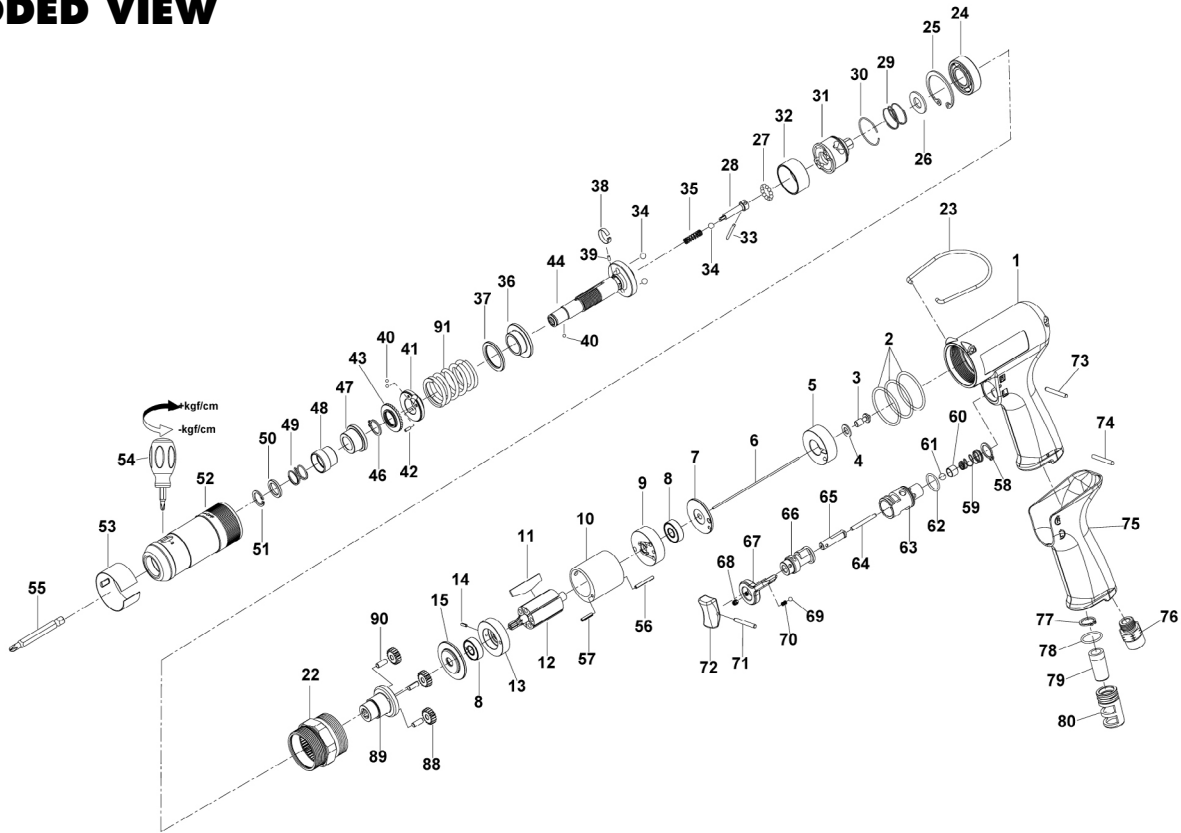

EPTS-35017P-25Q 1/4" AUTO SHUTOFF AIR SCREWDRIVER

EXPLODED VIEW

PARTS LIST — FOR REFERENCE ONLY

Index Number	Part Number	Description	Qty.	Index Number	Part Number	Description	Qty.	Index Number	Part Number	Description	Qty.
1	35117-PLWA-01	Housing	1	33	35117-PLWA-33	Pin	1	59	35117-PLWA-59	Throttle Valve Spring	1 ●
2	35117-PLWA-02	O-Ring	3 ●	34	35117-PLWA-34	Steel Ball	3 ●	60	35117-PLWA-60	Throttle Valve	1
3	35117-PLWA-03	Shut-off Valve	1	35	35117-PLWA-35	Spring	1 ●	61	35117-PLWA-61	Steel Ball	1 ●
4	35117-PLWA-04	Washer	1	36	35117-PLWA-36	Central Clutch	1	62	35117-PLWA-62	O-Ring	1 ●
5	35117-PLWA-05	Handle Bushing	1	37	35117-PLWA-37	Washer	1	63	35117-PLWA-63	Bushing	1
6	35117-PLWA-06	Throttle Valve Plunger	1	38	35117-PLWA-38	Band	1	64	35117-PLWA-64	Pin	1
7	35117-PLWA-07	Rear Plate Spacer	1	39	35117-PLWA-39	Pin	1	65	35117-PLWA-65	Trigger Pin	1
8	982-066-0	Ball Bearing #607ZZ	2	40	35117-PLWA-40	Steel Ball	3 ●	66	35117-PLWA-66	Reverse Valve	1
9	35117-PLWA-09	Rear End Plate	1	41	35117-PLWA-41	Adjustment Lock Ring	1	67	35117-PLWA-67	Reverse Knob	1
10	35117-PLWA-10	Cylinder	1	42	35117-PLWA-42	Pin	1	68	35117-PLWA-68	Screw	1
11	35117-PLWA-11	Rotor Blade	5 ●	43	35117-PLWA-43	Adjustment Nut	1	69	35117-PLWA-69	Steel Ball	1 ●
12	35117-PLWA-12	Rotor	1	44	35117-PLWA-44	Standard Anvil	1	70	35117-PLWA-70	Spring	1 ●
13	35117-PLWA-13	Front End Plate	1	46	35117-PLWA-46	Retainer	1	71	35117-PLWA-71	Spring Pin	1
14	35117-PLWA-14	Spring Pin	1	47	35117-PLWA-47	Bushing	1	72	35117-PLWA-72	Trigger	1
15	35117-PLWA-15	Washer	1	48	35117-PLWA-48	Release Sleeve	1	73	35117-PLWA-73	Pin	1
22	35117-PLWA-22	Gear Housing	1	49	35117-PLWA-49	Spring	1 ●	74	35117-PLWA-74	Pin	1
23	35117-PLWA-23	Hanger	1	50	35117-PLWA-50	Washer	1	75	35117-PLWA-75	Rubber Grip	1
24	982-142-0	Ball Bearing #6002	1	51	35117-PLWA-51	Retainer	1	76	35117-PLWA-76	Air Inlet	1
25	35117-PLWA-25	Retainer	1	52	35117-PLWA-52	Clutch Housing	1	77	35117-PLWA-77	Retainer	1
26	35117-PLWA-26	Washer	1	53	35117-PLWA-53	Rubber Ring	1	78	35117-PLWA-78	O-Ring	1 ●
27	35117-PLWA-27	Steel Ball	12 ●	54	35117-PLWA-54	Torque Controlled	1	79	35117-PLWA-79	Muffler	1
28	35117-PLWA-28	Pilot Pin	1	55	35117-PLWA-55	Screw Drive	1	80	35117-PLWA-80	Exhaust Deflector	1
29	35117-PLWA-29	Spring	1 ●	56	35117-PLWA-56	Spring Pin	1	88	35117-PLWA-88	Planet Gear	3
30	35117-PLWA-30	Retainer	1	57	35117-PLWA-57	Spring Pin	1	89	35117-PLWA-89	Work Spindle	1
31	35117-PLWA-31	Rear Clutch	1	58	35117-PLWA-58	Retainer	1	90	35117-PLWA-90	Pin	3
32	35117-PLWA-32	Ball Holder	1					91	35117-PLWA-91	Torque Setting Spring	1 ●